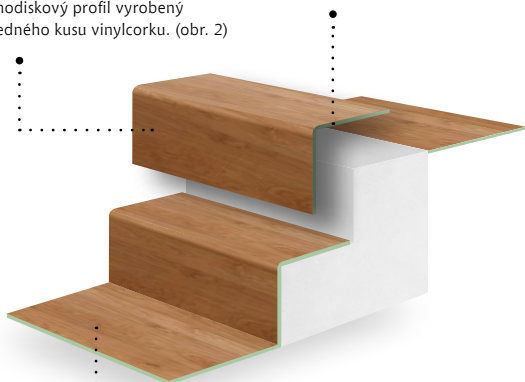

NOVINKA

VINYLSTEP

SCHODISKOVÝ PROFIL Z VINYLKORKU

VINYLSTEP

Moderný vzhľad, vysoká odolnosť, protišmyková úprava, príjemný teplý materiál, bezpečné oblé hrany – to všetko sú základné požiadavky kladené na súčasné schodiská.

Rovnako ako podlahy VINYLKORK, aj schodiskový profil sa skladá z vinylu, 2 vrstiev korku a HDF dosky, vďaka čomu sú schody VINYLSTEP mimoriadne odolné a tiché.

Schodiskový profil vyrobený z jedného kusu vinylcorku. (obr. 2)

Vzhľadom na to, že sú profily vyrobené z rovnakého dekoru ako podlaha, nebude pre vás problém dosiahnuť jednotný vzhľad podlahy so schodiskom. (obr. 1)

- **obloženie schodiska identické s dekorom podlahy**
- **elegantné prevedenie hrán**
- **nepřaská, nevřzga**
- **vysoká farebná stálosť**
- **odolnosť voči poškríabaniu, oderu**
- **39 dekorov**
- **obloženie nového i renovácia starého schodiska**
- **možnosť obloženia nadštandardne širokého schodiska**