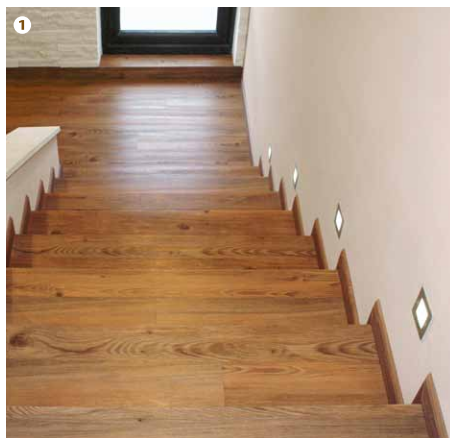

NOVINKA

VINYLSTEP

SCHODISKOVÝ PROFIL Z VINYLKORKU

VINYLSTEP

Moderný vzhľad, vysoká odolnosť, protišmyková úprava, príjemný teplý materiál, bezpečné oblé hrany – to všetko sú základné požiadavky kladené na súčasné schodiská.

Rovnako ako podlahy VINYLKORK, aj schodiskový profil sa skladá z vinylu, 2 vrstiev korku a HDF dosky, vďaka čomu sú schody VINYLSTEP mimoriadne odolné a tiché.

Schodiskový profil vyrobený z jedného kusu vinylcorku. (obr. 2)

Vzhľadom na to, že sú profily vyrobené z rovnakého dekoru ako podlaha, nebude pre vás problém dosiahnuť jednotný vzhľad podlahy so schodiskom. (obr. 1)

- **obloženie schodiska identické s dekorom podlahy**
- **elegantné prevedenie hrán**
- **nepřaská, nevřzga**
- **vysoká farebná stálosť**
- **odolnosť voči poškríabaniu, oderu**
- **39 dekorov**
- **obloženie nového i renovácia starého schodiska**
- **možnosť obloženia nadštandardne širokého schodiska**