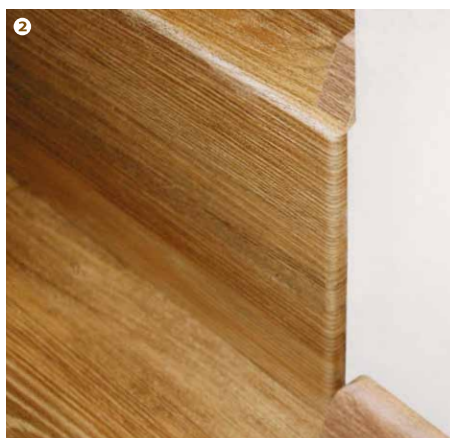

- **obloženie schodiska identické s dekorom podlahy**
- **elegantné prevedenie hrán**
- **nepřaská, nevřzga**
- **vysoká farebná stálosť**
- **odolnosť voči poškríabaniu, oderu**
- **39 dekorov**
- **obloženie nového i renovácia starého schodiska**
- **možnosť obloženia nadštandardne širokého schodiska**

PRE KRAJŠIE
BÝVANIE