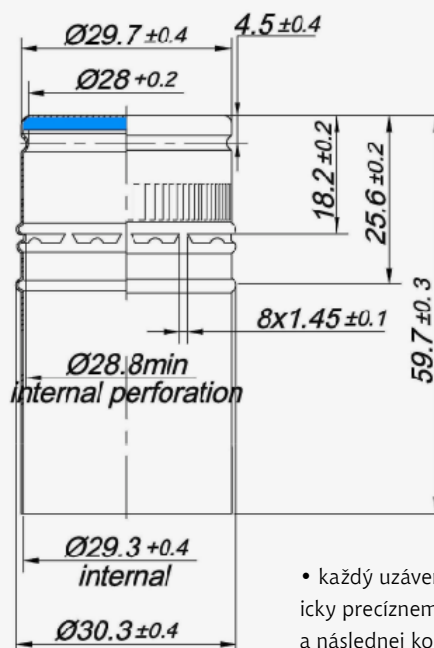

## DRUHY TESNIACICH VLOŽIEK

**EPE** – vložky pre použitie až do 95% obj. alk.

**SARANEX** – štandardná vložka použiteľná vo vinárstve pre tiché vína

**TIN SARAN** – vložka vhodná na plnenie s vnútorným tlakom do 0,6MPa

**PVC FREE** – vložka vhodná aj na sterilizáciu pri 121°C, 20 min. a tlaku do 0,8MPa

- každý uzáver prechádza technologicky precíznemu spracovaniu, kalibrácii a následnej kontrole.