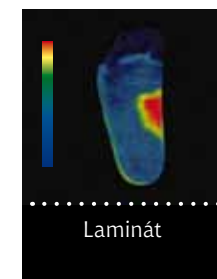

Porovnajme termoizolačné vlastnosti rôznych typov podláh

- záznam termoreakcie a priemernej povrchovej teploty chodidla na podlahe po jednej minúte.