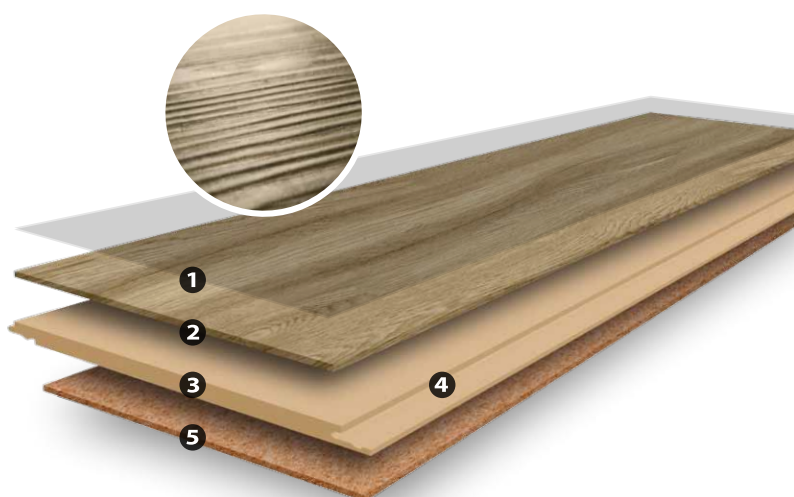

Podlahy Vinylpromo predstavujú moderné plávajúce podlahy určené najmä do intenzívne využívaných domácich priestorov. Vrchná vinylová vrstva zabezpečuje odolnosť a spodná vrstva korku zvyšuje komfort pri chôdzi a výrazne zlepšuje tepelnoakustické vlastnosti. Vinylová podlaha má povrch spevnený ochranným polyuretánovým lakom, ktorý chráni pred špinou, škrvnami a chráni tiež povrch proti tlaku a poškrabaniu.

ANTIQUE GREY

WHITE PATINA

- 1 vysoko odolný polyuretánový lak pre povrchy s 3D štruktúrou
- 2 luxusná vinylová vrstva s dekorom
- 3 HDF doska vysokej hustoty odolná proti vlhkosti
- 4 zámkový systém „Uniclic“ s ochrannou vrstvou proti vlhkosti
- 5 integrovaná korková izolačná podložka